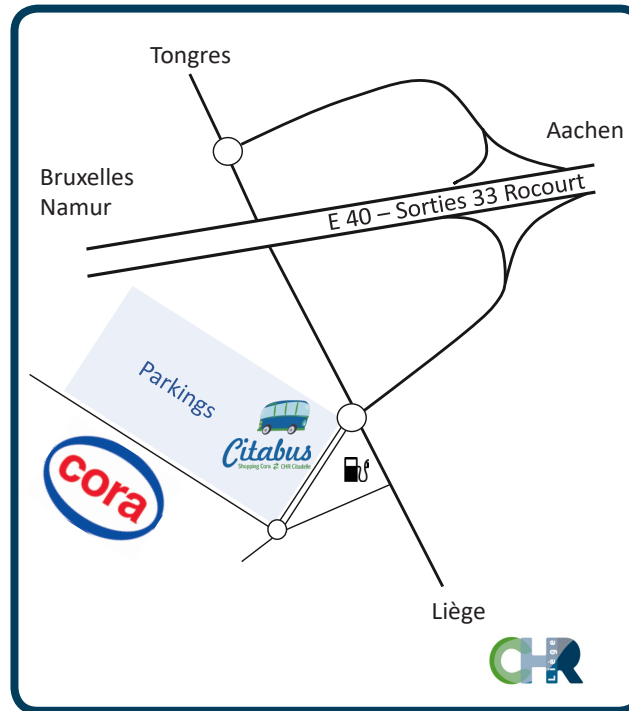

Quand ?

- Tous les jours ouvrables, du lundi au vendredi, de 7h30 à 18h30 (sauf jours fériés et vacances scolaires d'été)

Où ?

Arriver au Cora :

• Venant des autoroutes :

E42 (Namur)

E40 (Bruxelles)

- Sortie 33 Rocourt, au rond-point, prendre la 2^{ème} sortie - entrée Cora (le terminus se situe à 50 m du rond-point).

E40 (Aachen)

- Sortie 33 Rocourt, au rond-point; prendre la 3^{ème} sortie. Au rond-point suivant, prendre la 1^{ère} sortie - entrée Cora (le terminus se situe à 50m du rond-point).

• Venant de Tongres, Ans ... :

- Via la chaussée de Tongres, passer sous l'autoroute E40. Au rond-point d'accès de l'E40 (vers Aachen-Verviers), prendre la 1^{ère} sortie - entrée Cora (le terminus se situe à 50 m du rond-point).

Au Cora :

- Suivre la signalisation CHR. Un abribus est à votre disposition.

Plan

L'arrêt a déménagé !

Le parking relais et l'arrêt sont désormais situés au Cora
Chaussée de Tongres, 269
4000 Rocourt
Coordonnées GPS : 50.6707 - 5.5495